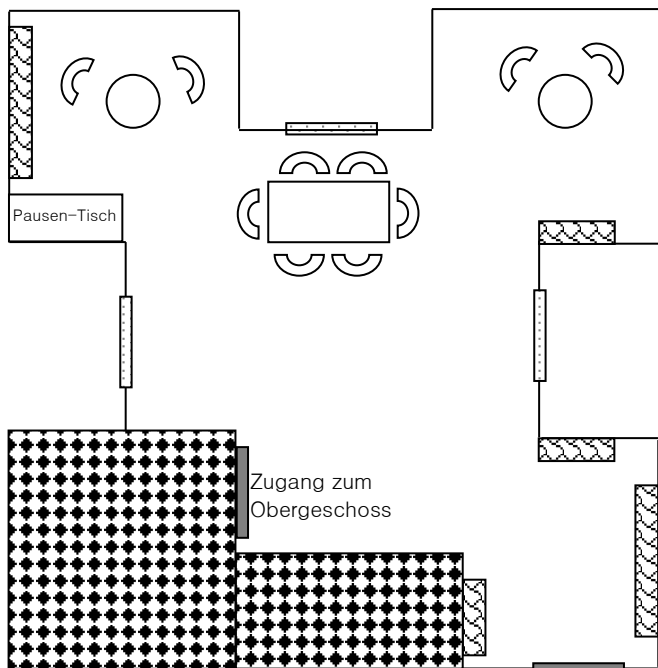

Bibliothek (oben)

Maße des Raumes:

Länge: 8,64 Meter
 Breite: 8,30 (5,21) Meter
 Fläche: 61 m²

-  Türen
-  Fenster
-  Bücherregale
-  Sideboard

Bibliothek (unten)

Bestuhlungs-Varianten:

Maßstab 1:100

Bestuhlung	Personen / Teilnehmer	+	Referenten / Trainer	Personen insgesamt
U-Form	15	+	2	17
Karree	18			18
Stuhlkreis	15	+	2	17