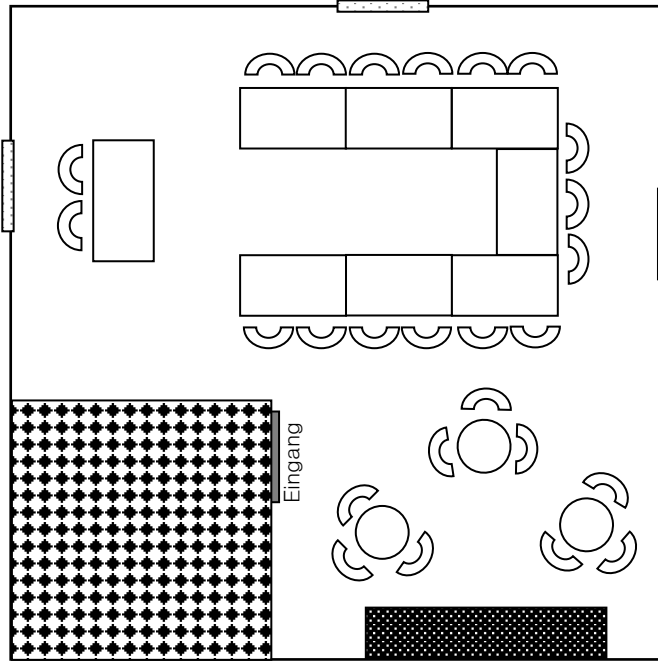

Bibliothek (oben)

Maße des Raumes:

Länge: 8,64 Meter
 Breite: 8,30 (5,21) Meter
 Fläche: 61 m²

-  Türen
-  Fenster
-  Bücherregale
-  Sideboard

Bibliothek (unten)

Bestuhlungs-Varianten:

Maßstab 1:100

Bestuhlung	Personen / Teilnehmer	+	Referenten / Trainer	Personen insgesamt
U-Form	15	+	2	17
Karree	18			18
Stuhlkreis	15	+	2	17